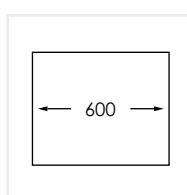

**PRODUKTBESKRIVNING:**

En kraftig diskåda i 1,2 mm rostfritt stål med borstad yta och kryssknäckt botten. Diskådan har en supertunn mellanvägg.

Levereras med vattenlås, korgventil och bräddavloppsanslutning.

SKÅPSTORLEK:

600 mm

MÅTT:

Ytermått:	582,4 x 440 mm
Innermått:	200/340 x 400 mm
Djup:	160 mm
Invändig hörnradie:	5 mm
Utvändig hörnradie:	10 mm
Materialtjocklek:	1,2 mm

**MONTERINGSSÄTT:**

Inbyggnad

Undermontering